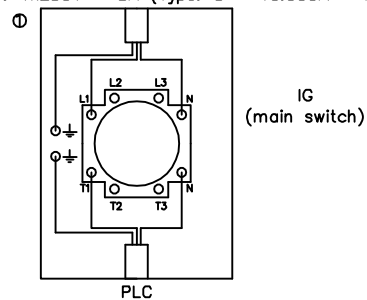

Customer : 1x230V - 8A (Type: D - 10.000A - AC3)

Index	Date	Modification	Par	Contrôlé
Index	Date	Modification	Par	Contrôlé
Toutes les cotes sont des cotes extérieures / All dimensions are outside dimensions				
		Titre : HRmural 800 TAC4 Title :		
Date : 03/08/12 Date : Unité : mm Unit : Dessiné par : Henrot M. Drawn by :		Client/Customer : Code client/Customer code:		Numéro de plan : Drawing number : 88.4.202